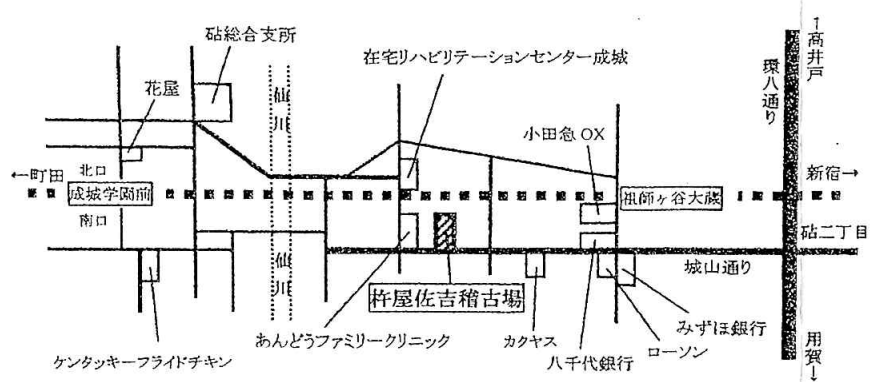

一、新曲浦島 柵屋 佐英葉

一、三絃主奏楽「雪だるまの幻想」 柵屋 佐登繭

一、秩父の長者 柵屋 佐や乃

一、秋の色種 柵屋 佐蓉澄

一、鷺 娘 柵屋 佐保幸

一、菖蒲浴衣 折本 泰子

一、童謡「蛙の子」 田中 花奈

小田急線「祖師ヶ谷大蔵」駅徒歩4分、または「成城学園前」駅徒歩7分  
 お車の方 首都高「用賀」I.Cより約10分